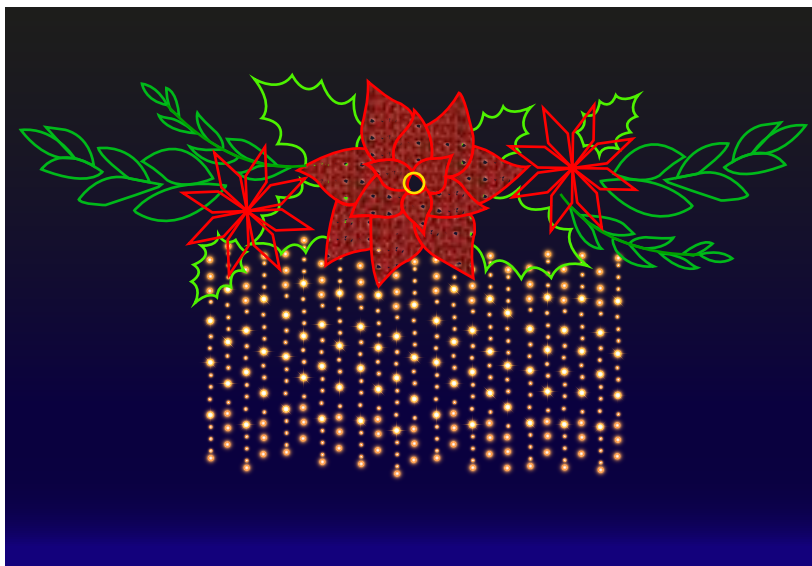

NVFFAC08

Estructura metálica, Manguera LED, Festón
Medidas: 1.5 metros de largo x 2.0 de alto