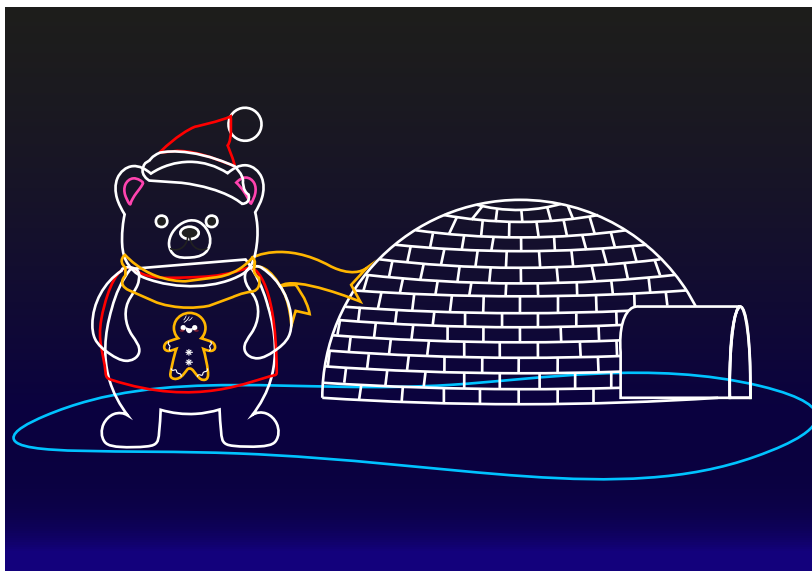

NVFFAC07
Estructura metálica, Manguera LED
Medidas: 2.5 metros de largo x 2.0 de alto

NVFFAC08

Estructura metálica, Manguera LED, Festón
Medidas: 1.5 metros de largo x 2.0 de alto

NVFFAC09

Estructura metálica, Manguera LED, Festón
Medidas: 3.5 metros de largo x 2.3 de alto