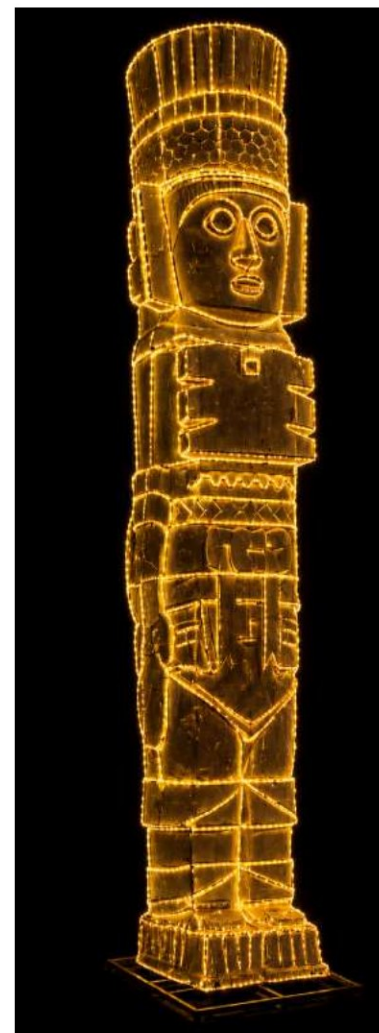

FPVAN11
Figura de festón, alambón y manguera de led.
Medidas: 3.5m x 1.5m