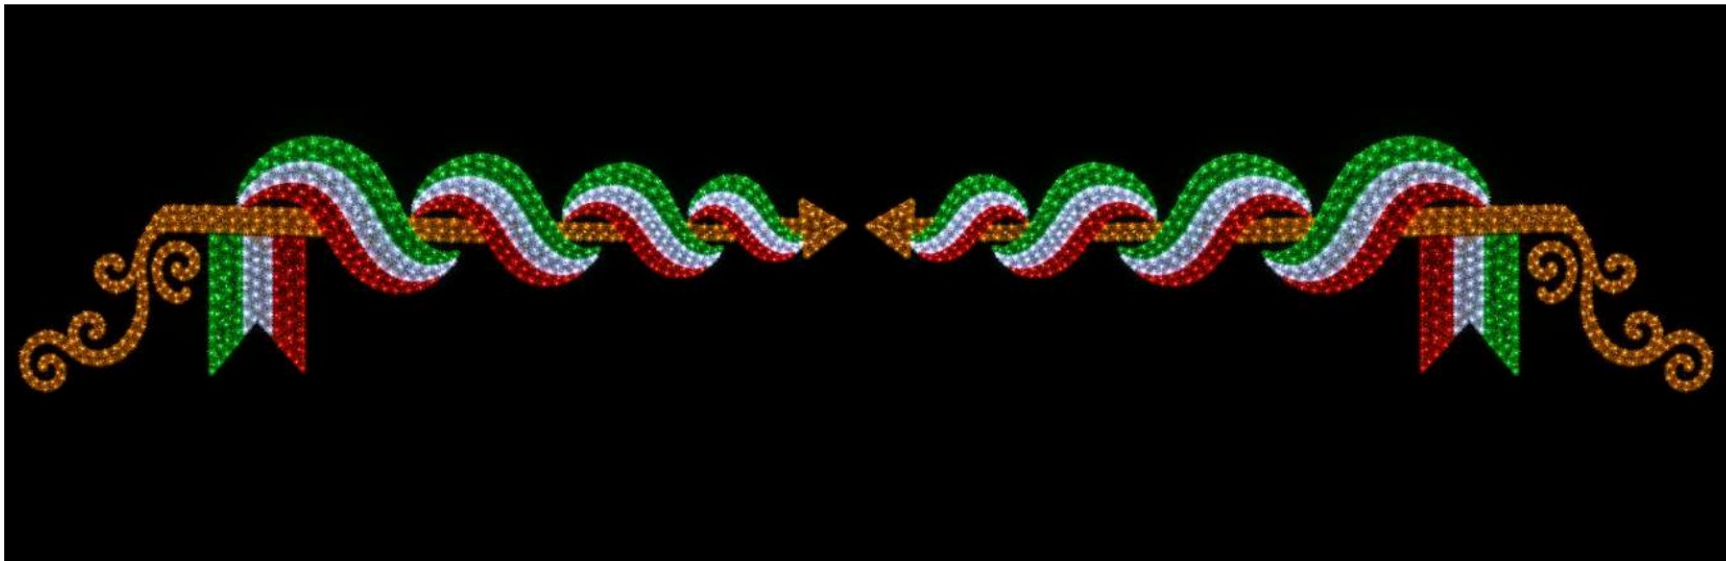

FPBAN06

Figura de festón, Alambren, Manguera de led
Medidas: 7.0 m x 1.20m